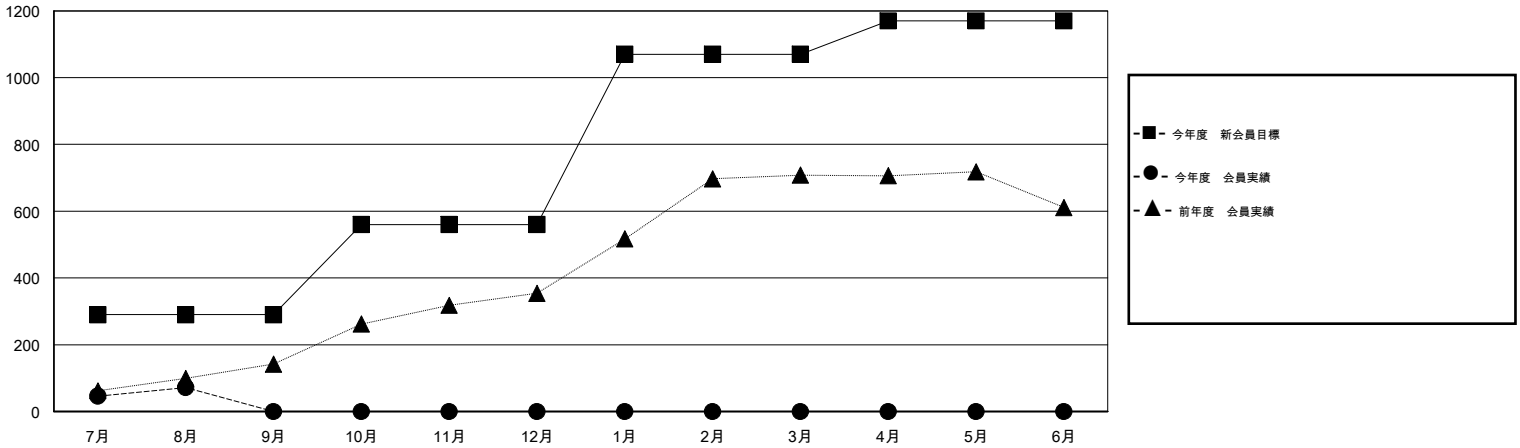

会員目標及び実績累計

解散クラブ: 0	39 CLUBS OF 79 一名以上の新会員を登録	男女別
退会者		男性 2,943 (66.58%) 女性 1,477 (33.42%)
物故会員 6	健康診断データはこちら	家族会員 2,805
クラブ解散 0		世帯主 1,194
その他 35		世帯主以外 1,611
合計 41